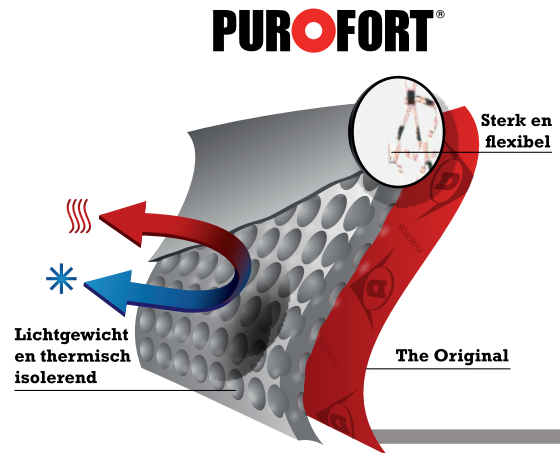

PUROFORT® -Range

Purofort® is het unieke Dunlop® materiaal met miljoenen gelijkmatig verdeelde luchtkamers die het lichtgewicht en thermisch isolerend maken en een kruislingse netwerkstructuur die flexibiliteit en sterkte biedt.

Purofort® garandeert u langdurig comfort.